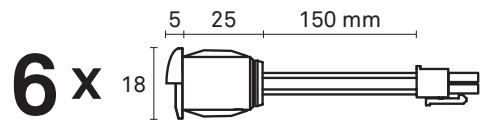

Sähkönumerot

	41 069 23
	41 280 23
	41 280 21
	41 280 22

E-Nummer

74 526 97
74 507 98
74 507 96
74 507 97

Product numbers

1000 0655
1000 0652
1000 0654
1000 0653

LED 3W	Ra 90	3 SDCM	100 lumen	350 mA	-20 °C ... +50 °C	ON/OFF
IP44 FIXTURE	IP20 DRIVER	40°-60°	15 mm	2700K 3000K 4000K	1 LED /m ² 2 LED /m ²	L90B10 50 000h