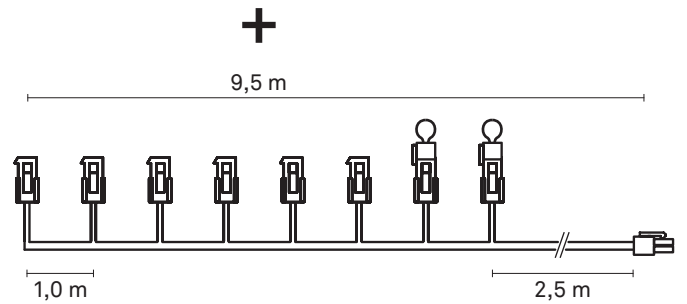

Sähkönumerot

	41 069 23
	41 280 23
	41 280 21
	41 280 22

E-Nummer

74 526 97
74 507 98
74 507 96
74 507 97

Product numbers

1000 0655
1000 0652
1000 0654
1000 0653

LED 3W	Ra 90	3 SDCM	100 lumen	350 mA	-20 °C ... +50 °C	ON/OFF
IP44 FIXTURE	IP20 DRIVER	40°-60°	15 mm	2700K 3000K 4000K	1 LED /m ² 2 LED /m ²	L90B10 50 000h