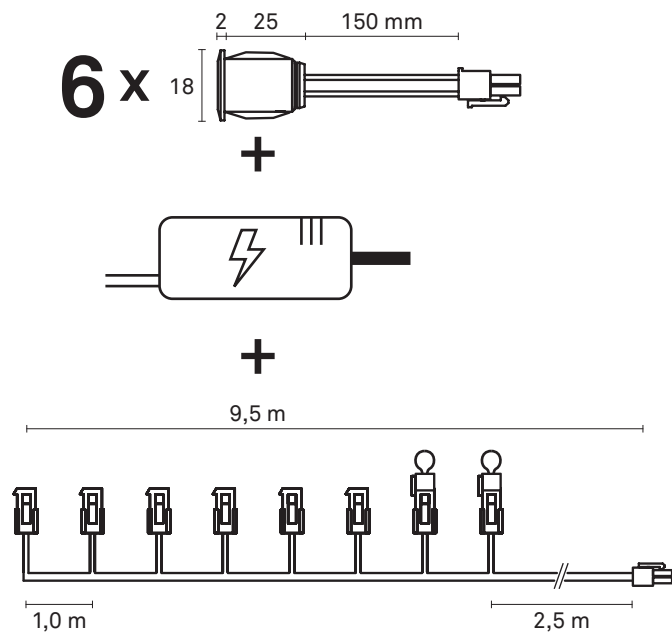

Sähkönumerot

	41 069 23
	41 280 23
	41 280 21
	41 280 22

E-Nummer

74 526 97
74 507 98
74 507 96
74 507 97

Product numbers

1000 0655
1000 0652
1000 0654
1000 0653

LED 3W	Ra 90	3 SDCM	100 lumen	350 mA	-20 °C ... +50 °C	ON/OFF
IP44 FIXTURE	IP20 DRIVER	120°	15 mm	2700K 3000K 4000K	1 LED /m² 2 LED /m²	L90B10 50 000h