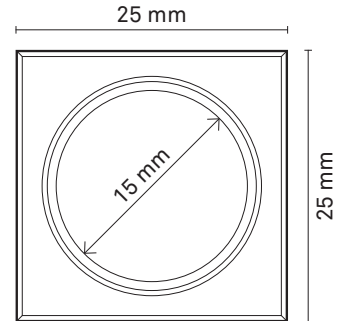

Sähkönumerot

	41 069 23
	41 280 23
	41 280 21
	41 280 22

E-Nummer

74 526 97
74 507 98
74 507 96
74 507 97

Product numbers

1000 0655
1000 0652
1000 0654
1000 0653